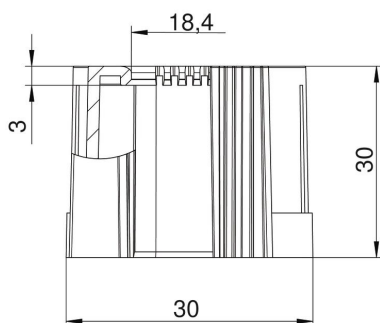

Muszaki adatlap

Csővég, összepattintható kivitel, metrikus, világosszürke

Cikkszám: 2047839

Összepattintható kábelvédő csatlakozóvég elektromos védőcsövekre, metrikus.

Az összepattintható kábelvédő meglévő installáción is beépíthető, az előírt kábelvédelem megvalósításához. A kábel kikötése ehhez nem szükséges, ami gyors szerelést tesz lehetővé.

PE Polietilén

Törzsadatok

Cikkszám	2047839
Típus	129 TB M25
1. megnevezés	csővég, szétnyitható
2. megnevezés	metrikus
Gyártó	OBO
Méret	M25
Szín	világosszürke; RAL 7035
Anyag	polietilén
Legkisebb eladási egység	50
menyiségegység	Darab
Súly	0,5 kg
súly-mértékegység	kg/100 darab

Muszaki adatlap

Csővég, összepattintható kivitel, metrikus, világosszürke

Cikkszám: 2047839

Méretetek

D1 méret	30 mm
D2 méret	18,4 mm
L1 méret	30 mm
L2 méret	3 mm

Műszaki adatok

Kivitel	rugós
csőátmérőhöz	25 mm
Méret	M25
Halogénmentes	igen
Szálhúzott felület	nem
Polírozott felület	nem