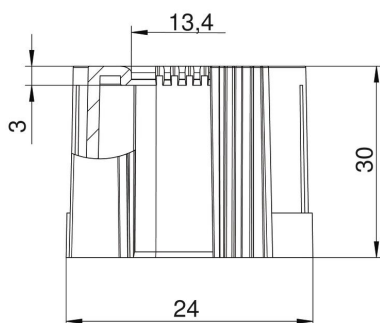

Muszaki adatlap

Csővég, összepattintható kivitel, metrikus, fekete

Cikkszám: 2047944

Összepattintható kábelvédő csatlakozóvég elektromos védőcsövekre, metrikus.

Az összepattintható kábelvédő meglévő installáción is beépíthető, az előírt kábelvédelem megvalósításához. A kábel kikötése ehhez nem szükséges, ami gyors szerelést tesz lehetővé.

PE Polietilén

Törzsadatok

Cikkszám	2047944
Típus	129 TB M20 SW
1. megnevezés	csővég, szétnyitható
2. megnevezés	metrikus
Gyártó	OBO
Méret	M20
Szín	fekete
Anyag	polietilén
Legkisebb eladási egység	50
mennyiségegység	Darab
Súly	0,44 kg
súly-mértékegység	kg/100 darab

Muszaki adatlap

Csővég, összepattintható kivitel, metrikus, fekete

Cikkszám: 2047944

Méretetek

D1 méret	24 mm
D2 méret	13,4 mm
L1 méret	30 mm
L2 méret	3 mm

Műszaki adatok

Kivitel	rugós
csőátmérőhöz	20 mm
Méret	M20
Halogénmentes	igen
Szálhúzott felület	nem
Polírozott felület	nem