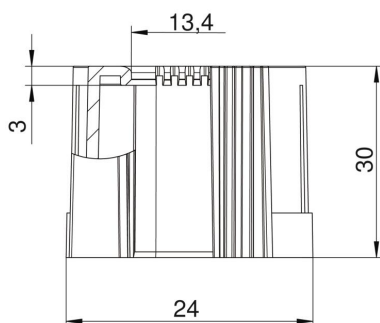

Muszaki adatlap

Csővég, összepattintható kivitel, metrikus, világosszürke

Cikkszám: 2047831

Összepattintható kábelvédő csatlakozóvég elektromos védőcsövekre, metrikus.

Az összepattintható kábelvédő meglévő installáción is beépíthető, az előírt kábelvédelem megvalósításához. A kábel kikötése ehhez nem szükséges, ami gyors szerelést tesz lehetővé.

PE Polietilén

Törzsadatok

Cikkszám	2047831
Típus	129 TB M20
1. megnevezés	csővég, szétnyitható
2. megnevezés	metrikus
Gyártó	OBO
Méret	M20
Szín	világosszürke; RAL 7035
Anyag	polietilén
Legkisebb eladási egység	50
menyiségegység	Darab
Súly	0,44 kg
súly-mértékegység	kg/100 darab

Muszaki adatlap

Csővég, összepattintható kivitel, metrikus, világosszürke

Cikkszám: 2047831

Méretetek

D1 méret	24 mm
D2 méret	13,4 mm
L1 méret	30 mm
L2 méret	3 mm

Műszaki adatok

Kivitel	rugós
csőátmérőhöz	20 mm
Méret	M20
Halogénmentes	igen
Szálhúzott felület	nem
Polírozott felület	nem