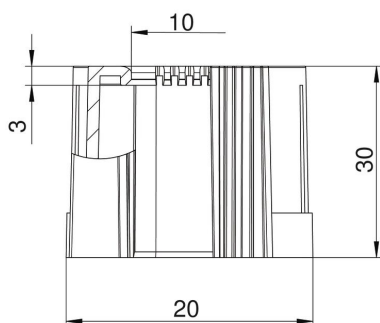

Muszaki adatlap

Csővég, összepattintható kivitel, fekete

Cikkszám: 2047936

Összepattintható kábelvédő csatlakozóvég elektromos védőcsövekre, metrikus.

Az összepattintható kábelvédő meglévő installáción is beépíthető, az előírt kábelvédelem megvalósításához. A kábel kikötése ehhez nem szükséges, ami gyors szerelést tesz lehetővé.

PE Polietilén

Törzsadatok

Cikkszám	2047936
Típus	129 TB M16 SW
1. megnevezés	csővég, szétnyitható
2. megnevezés	metrikus
Gyártó	OBO
Méret	M16
Szín	fekete
Anyag	polietilén
Legkisebb eladási egység	50
mennyiségegység	Darab
Súly	0,4 kg
súly-mértékegység	kg/100 darab

Muszaki adatlap

Csővég, összepattintható kivitel, fekete

Cikkszám: 2047936

Méretetek

D1 méret	20 mm
D2 méret	10 mm
L1 méret	30 mm
L2 méret	3 mm

Műszaki adatok

Kivitel	rugós
csőátmérőhöz	16 mm
Méret	M16
Halogénmentes	igen
Szálhúzott felület	nem
Polírozott felület	nem