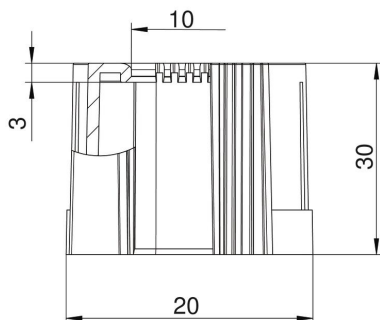

Muszaki adatlap

Csővég, összepattintható kivitel, metrikus, világosszürke

Cikkszám: 2047812

Összepattintható kábelvédő csatlakozóvég elektromos védőcsövekre, metrikus.

Az összepattintható kábelvédő meglévő installáción is beépíthető, az előírt kábelvédelem megvalósításához. A kábel kikötése ehhez nem szükséges, ami gyors szerelést tesz lehetővé.

PE Polietilén

Törzsadatok

Cikkszám	2047812
Típus	129 TB M16
1. megnevezés	csővég, szétnyitható
2. megnevezés	metrikus
Gyártó	OBO
Méret	M16
Szín	világosszürke; RAL 7035
Anyag	polietilén
Legkisebb eladási egység	50
menyiségegység	Darab
Súly	0,4 kg
súly-mértékegység	kg/100 darab

Muszaki adatlap

Csővég, összepattintható kivitel, metrikus, világosszürke

Cikkszám: 2047812

Méretetek

D1 méret	20 mm
D2 méret	10 mm
L1 méret	30 mm
L2 méret	3 mm

Műszaki adatok

Kivitel	rugós
csőátmérőhöz	16 mm
Méret	M16
Halogénmentes	igen
Szálhúzott felület	nem
Polírozott felület	nem