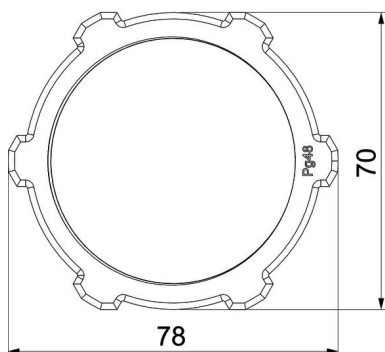

Muszaki adatlap

Ellenanya, PG menet, világosszürke

Cikkszám: 2048485

DIN 46320 szerinti ellenanya, DIN 40430 szerinti PG menettel.

PA poliamid

Törzsadatok

Cikkszám	2048485
Típus	116 VDE PG48 PA
1. megnevezés	ellenanya
Gyártó	OBO
Méret	PG48
Szín	világosszürke; RAL 7035
Anyag	Poliamid
Legkisebb eladási egység mennyiségegység	25 Darab
Súly	1,83 kg
súly-mértékegység	kg/100 darab

Műszaki adatlap

Ellenanya, PG menet, világosszürke

Cikkszám: 2048485

Méretetek

e méret	78 mm
L méret	8 mm

Műszaki adatok

Menet	Pg_48
Csavarmenet típusa	PG
Menet névleges mérete, metrikus/ PG	48
Üvegszállal erősített	nem
Halogénmentes	igen
Ütésálló	nem
Kulcsnyílás	70