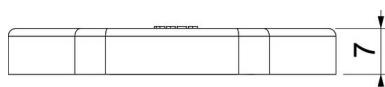

Műszaki adatlap

Ellenanya, PG menet, világosszürke

Cikkszám: 2048485

Méretetek

e méret	78 mm
L méret	8 mm

Műszaki adatok

Menet	Pg_48
Csavarmenet típusa	PG
Menet névleges mérete, metrikus/ PG	48
Üvegszállal erősített	nem
Halogénmentes	igen
Ütésálló	nem
Kulcsnyílás	70