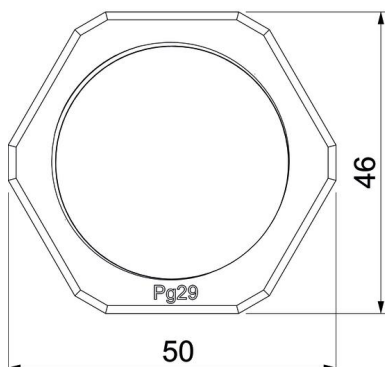

Muszaki adatlap

Ellenanya, PG menet, világosszürke

Cikkszám: 2048485

DIN 46320 szerinti ellenanya, DIN 40430 szerinti PG menettel.

PA poliamid

Törzsadatok

Cikkszám	2048485
Típus	116 VDE PG48 PA
1. megnevezés	ellenanya
Gyártó	OBO
Méret	PG48
Szín	világosszürke; RAL 7035
Anyag	Poliamid
Legkisebb eladási egység mennyiségegység	25 Darab
Súly	1,83 kg
súly-mértékegység	kg/100 darab

Műszaki adatlap

Ellenanya, PG menet, világosszürke

Cikkszám: 2048485

Méretetek

e méret	78 mm
L méret	8 mm

Műszaki adatok

Menet	Pg_48
Csavarmenet típusa	PG
Menet névleges mérete, metrikus/ PG	48
Üvegszállal erősített	nem
Halogénmentes	igen
Ütésálló	nem
Kulcsnyílás	70