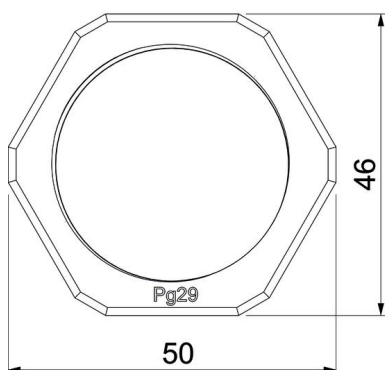

Muszaki adatlap

Ellenanya, PG menet, világosszürke

Cikkszám: 2048361

DIN 46320 szerinti ellenanya, DIN 40430 szerinti PG menettel.

PA poliamid

Törzsadatok

Cikkszám	2048361
Típus	116 VDE PG36 PA
1. megnevezés	ellenanya
Gyártó	OBO
Méret	PG36
Szín	világosszürke; RAL 7035
Anyag	Poliamid
Legkisebb eladási egység mennyiségegység	25 Darab
Súly	1,683 kg
súly-mértékegység	kg/100 darab

Muszaki adatlap

Ellenanya, PG menet, világosszürke

Cikkszám: 2048361

Méretetek

e méret	66 mm
L méret	8 mm

Műszaki adatok

Menet	Pg_36
Csavarmenet típusa	PG
Menet névleges mérete, metrikus/ PG	36
Üvegszállal erősített	nem
Halogénmentes	igen
Ütésálló	nem
Kulcsnyílás	60