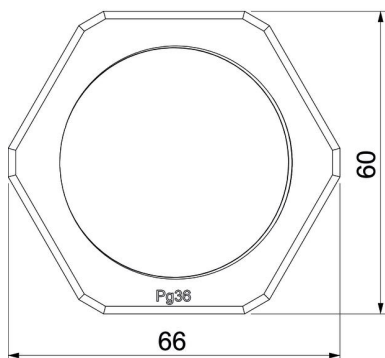

Muszaki adatlap

Ellenanya, PG menet, világosszürke

Cikkszám: 2048361

DIN 46320 szerinti ellenanya, DIN 40430 szerinti PG menettel.

PA poliamid

Törzsadatok

Cikkszám	2048361
Típus	116 VDE PG36 PA
1. megnevezés	ellenanya
Gyártó	OBO
Méret	PG36
Szín	világosszürke; RAL 7035
Anyag	Poliamid
Legkisebb eladási egység mennyiségegység	25 Darab
Súly	1,683 kg
súly-mértékegység	kg/100 darab

Muszaki adatlap

Ellenanya, PG menet, világosszürke

Cikkszám: 2048361

Méretetek

e méret	66 mm
L méret	8 mm

Műszaki adatok

Menet	Pg_36
Csavarmenet típusa	PG
Menet névleges mérete, metrikus/ PG	36
Üvegszállal erősített	nem
Halogénmentes	igen
Ütésálló	nem
Kulcsnyílás	60