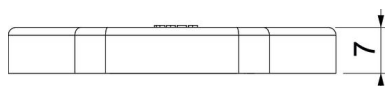

Muszaki adatlap

Ellenanya, PG menet, világosszürke

Cikkszám: 2048361

Méretetek

e méret	66 mm
L méret	8 mm

Műszaki adatok

Menet	Pg_36
Csavarmenet típusa	PG
Menet névleges mérete, metrikus/ PG	36
Üvegszállal erősített	nem
Halogénmentes	igen
Ütésálló	nem
Kulcsnyílás	60