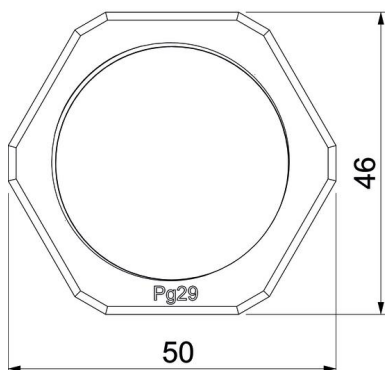

Muszaki adatlap

Ellenanya, PG menet, világosszürke

Cikkszám: 2048221

DIN 46320 szerinti ellenanya, DIN 40430 szerinti PG menettel.

PA poliamid

Törzsadatok

Cikkszám	2048221
Típus	116 VDE PG21 PA
1. megnevezés	ellenanya
Gyártó	OBO
Méret	PG21
Szín	világosszürke; RAL 7035
Anyag	Poliamid
Legkisebb eladási egység mennyiségegység	100 Darab
Súly	0,466 kg
súly-mértékegység	kg/100 darab

Muszaki adatlap

Ellenanya, PG menet, világosszürke

Cikkszám: 2048221

Méretetek

e méret	39 mm
L méret	7 mm

Műszaki adatok

Menet	Pg_21
Csavarmenet típusa	PG
Menet névleges mérete, metrikus/ PG	21
Üvegszállal erősített	nem
Halogénmentes	igen
Útésálló	nem
Kulcsnyílás	36