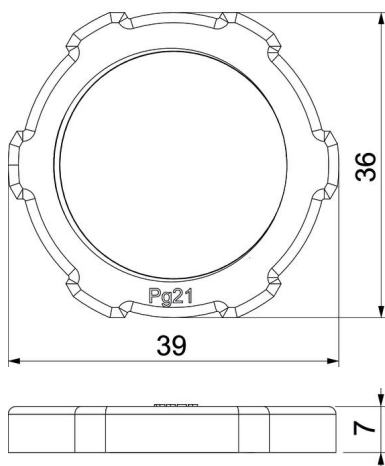

Muszaki adatlap

Ellenanya, PG menet, világosszürke

Cikkszám: 2048221

DIN 46320 szerinti ellenanya, DIN 40430 szerinti PG menettel.

PA poliamid

Törzsadatok

Cikkszám	2048221
Típus	116 VDE PG21 PA
1. megnevezés	ellenanya
Gyártó	OBO
Méret	PG21
Szín	világosszürke; RAL 7035
Anyag	Poliamid
Legkisebb eladási egység mennyiségegység	100 Darab
Súly	0,466 kg
súly-mértékegység	kg/100 darab

Muszaki adatlap

Ellenanya, PG menet, világosszürke

Cikkszám: 2048221

Méretetek

e méret	39 mm
L méret	7 mm

Műszaki adatok

Menet	Pg_21
Csavarmenet típusa	PG
Menet névleges mérete, metrikus/ PG	21
Üvegszállal erősített	nem
Halogénmentes	igen
Útésálló	nem
Kulcsnyílás	36