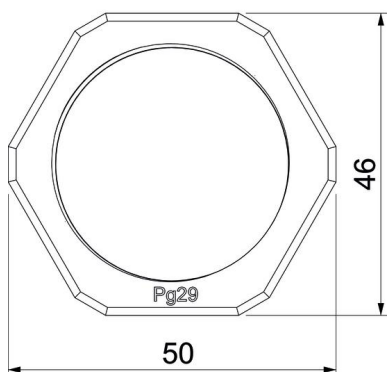

## Törzsadatok

Cikkszám	2048132
Típus	116 VDE PG13.5PA
1. megnevezés	ellenanya
Gyártó	OBO
Méret	PG13,5
Szín	világosszürke; RAL 7035
Anyag	Poliamid
Legkisebb eladási egység mennyiségegység	100 Darab
Súly	0,256 kg
súly-mértékegység	kg/100 darab

## Méretetek

e méret	29 mm
L méret	6 mm