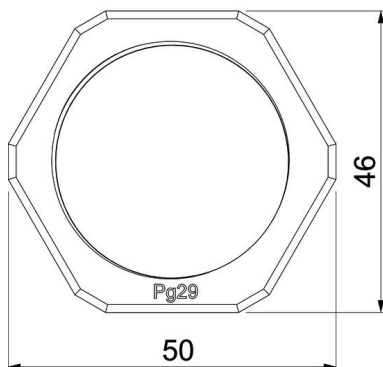

Muszaki adatlap

Ellenanya, PG menet, világosszürke

Cikkszám: 2048116

DIN 46320 szerinti ellenanya, DIN 40430 szerinti PG menettel.

PA poliamid

Törzsadatok

Cikkszám	2048116
Típus	116 VDE PG11 PA
1. megnevezés	ellenanya
Gyártó	OBO
Méret	PG11
Szín	világosszürke; RAL 7035
Anyag	Poliamid
Legkisebb eladási egység mennyiségegység	100 Darab
Súly	0,184 kg
súly-mértékegység	kg/100 darab

Műszaki adatlap

Ellenanya, PG menet, világosszürke

Cikkszám: 2048116

Méretetek

e méret	26 mm
L méret	5 mm

Műszaki adatok

Menet	Pg_11
Csavarmenet típusa	PG
Menet névleges mérete, metrikus/ PG	11
Üvegszállal erősített	nem
Halogénmentes	igen
Ütésálló	nem
Kulcsnyílás	24