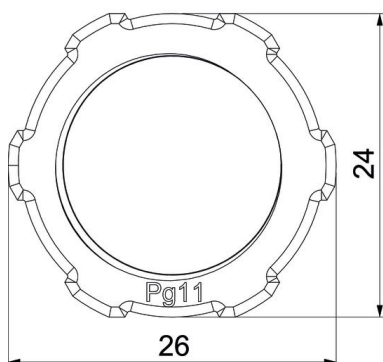

Muszaki adatlap

Ellenanya, PG menet, világosszürke

Cikkszám: 2048116

DIN 46320 szerinti ellenanya, DIN 40430 szerinti PG menettel.

PA poliamid

Törzsadatok

Cikkszám	2048116
Típus	116 VDE PG11 PA
1. megnevezés	ellenanya
Gyártó	OBO
Méret	PG11
Szín	világosszürke; RAL 7035
Anyag	Poliamid
Legkisebb eladási egység mennyiségegység	100 Darab
Súly	0,184 kg
súly-mértékegység	kg/100 darab

Műszaki adatlap

Ellenanya, PG menet, világosszürke

Cikkszám: 2048116

Méretetek

e méret	26 mm
L méret	5 mm

Műszaki adatok

Menet	Pg_11
Csavarmenet típusa	PG
Menet névleges mérete, metrikus/ PG	11
Üvegszállal erősített	nem
Halogénmentes	igen
Ütésálló	nem
Kulcsnyílás	24