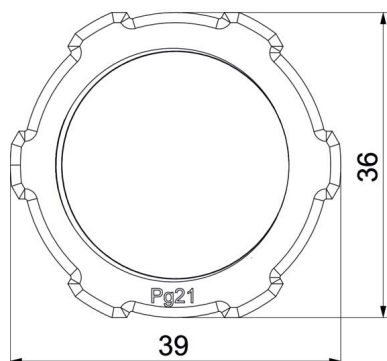

Muszaki adatlap

Ellenanya, PG

Cikkszám: 2043211

DIN 46320 szerinti ellenanya, DIN 40430 szerinti PG menettel.

Figyelem: A polisztirol ellenanya túlhűzés esetén - az anyagban ébredő feszültségek miatt - megrepedhet!

PS polisztirol

Törzsadatok

Cikkszám	2043211
1. megnevezés	ellenanya
Gyártó	OBO
Méret	PG21
Szín	világosszürke; RAL 7035
Anyag	Polisztirol
Legkisebb eladási egység	100
mennyiségegység	Darab
Súly	0,346 kg
súly-mértékegység	kg/100 darab
CO-lábnyom (GWP) bölcsőtől a kapuig	0,0142 kg COe / 1 Darab

Muszaki adatlap

Ellenanya, PG

Cikkszám: 2043211

Méreték

e méret	39 mm
L méret	7 mm

Műszaki adatok

Menet	Pg_21
Csavarmenet típusa	PG
Menet névleges mérete, metrikus/ PG	21
Üvegszállal erősített	nem
Halogénmentes	igen
Ütésálló	igen
Kulcsnyílás	36