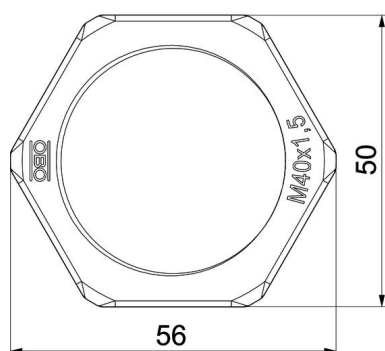

## Törzsadatok

Cikkszám	2049112
Típus	116 M40 SW PA
1. megnevezés	ellenanya
Gyártó	OBO
Méret	M40
Szín	fekete
Anyag	Poliamid
Legkisebb eladási egység mennyiségegység	25 Darab
Súly	0,602 kg
súly-mértékegység	kg/100 darab

# Műszaki adatlap

Ellenanya, metrikus menet, fekete

Cikkszám: 2049112

## Méretetek

e méret	56 mm
L méret	7 mm

## Műszaki adatok

Menet	M40_x_1,5
Csavarmenet típusa	metrikus
Menet névleges mérete, metrikus/ PG	40
Üvegszállal erősített	nem
Halogénmentes	igen
Útésálló	nem
Kulcsnyílás	50