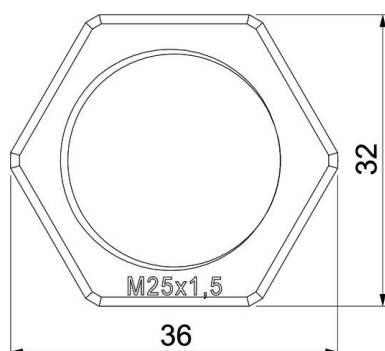

## Törzsadatok

Cikkszám	2048930
Típus	116 M25 LGR PA
1. megnevezés	ellenanya
Gyártó	OBO
Méret	M25
Szín	világosszürke; RAL 7035
Anyag	Poliamid
Legkisebb eladási egység mennyiségegység	100 Darab
Súly súly-mértékegység	0,297 kg kg/100 darab

# Muszaki adatlap

Ellenanya, metrikus menet, világosszürke

Cikkszám: 2048930

## Méretetek

e méret	36 mm
L méret	6,5 mm

## Műszaki adatok

Menet	M25_x_1,5
Csavarmenet típusa	metrikus
Menet névleges mérete, metrikus/ PG	25
Üvegszállal erősített	nem
Halogénmentes	igen
Útésálló	nem
Kulcsnyílás	32