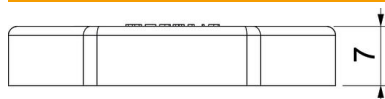

## Törzsadatok

Cikkszám	2048930
Típus	116 M25 LGR PA
1. megnevezés	ellenanya
Gyártó	OBO
Méret	M25
Szín	világosszürke; RAL 7035
Anyag	Poliamid
Legkisebb eladási egység mennyiségegység	100 Darab
Súly súly-mértékegység	0,297 kg kg/100 darab

## Méretetek

e méret	36 mm
L méret	6,5 mm