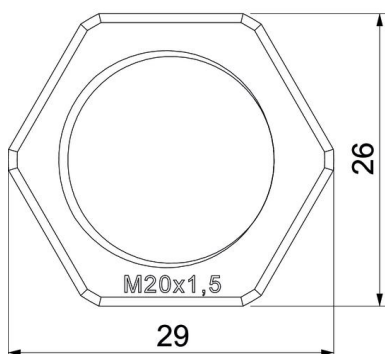

## Törzsadatok

Cikkszám	2048922
Típus	116 M20 LGR PA
1. megnevezés	ellenanya
Gyártó	OBO
Méret	M20
Szín	világosszürke; RAL 7035
Anyag	Poliamid
Legkisebb eladási egység mennyiségegység	100 Darab
Súly súly-mértékegység	0,173 kg kg/100 darab

# Muszaki adatlap

Ellenanya, metrikus menet, világosszürke

Cikkszám: 2048922

## Méretetek

e méret	29 mm
L méret	6 mm

## Műszaki adatok

Menet	M20_x_1,5
Csavarmenet típusa	metrikus
Menet névleges mérete, metrikus/ PG	20
Üvegszállal erősített	nem
Halogénmentes	igen
Ütésálló	nem
Kulcsnyílás	26