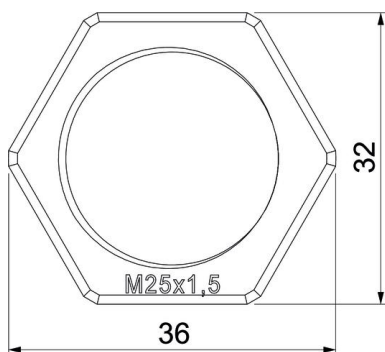

## Törzsadatok

Cikkszám	2048922
Típus	116 M20 LGR PA
1. megnevezés	ellenanya
Gyártó	OBO
Méret	M20
Szín	világosszürke; RAL 7035
Anyag	Poliamid
Legkisebb eladási egység mennyiségegység	100 Darab
Súly súly-mértékegység	0,173 kg kg/100 darab

# Muszaki adatlap

Ellenanya, metrikus menet, világosszürke

Cikkszám: 2048922

## Méretetek

e méret	29 mm
L méret	6 mm

## Műszaki adatok

Menet	M20_x_1,5
Csavarmenet típusa	metrikus
Menet névleges mérete, metrikus/ PG	20
Üvegszállal erősített	nem
Halogénmentes	igen
Ütésálló	nem
Kulcsnyílás	26