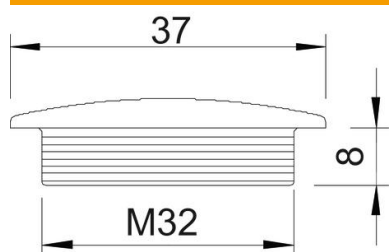

### Méretetek

D méret	37 mm
L méret	8 mm