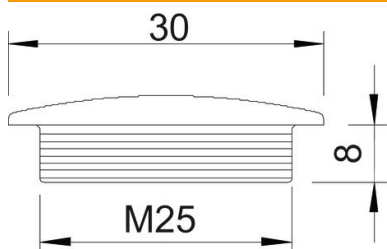

### Méretetek

D méret	30 mm
L méret	8 mm