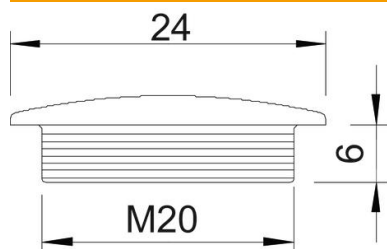

Muszaki adatlap

Zárócsavar, metrikus menet

Cikkszám: 2033011

DIN 46320 szerinti záródugó, IEC 423 szerinti metrikus menettel.

PS polisztirol

Törzsadatok

Cikkszám	2033011
Típus	108 M20 PS
1. megnevezés	zárócsavar
Gyártó	OBO
Méret	M20
Szín	világosszürke; RAL 7035
Anyag	Polisztirol
Legkisebb eladási egység	100
mennyiségegység	Darab
Súly	0,128 kg
súly-mértékegység	kg/100 darab

Muszaki adatlap

Zárócsavar, metrikus menet

Cikkszám: 2033011

Méretetek

D méret	24 mm
L méret	6 mm

Műszaki adatok

Robbanásveszélyes alkalmazásokhoz	nem
robbanásveszélyes zónához	nélkül
Porrobbanásveszélyes zónákhoz	nélkül
Menet	M20 x 1,5
Csavarmenet típusa	metrikus
Menet névleges mérete, metrikus/PG	20
Gewindesteigung	1,5 mm
Üvegszállal erősített	nem
Halogénmentes	igen
Ütésálló	igen