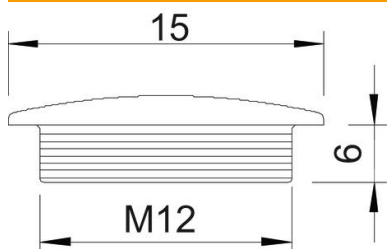

Muszaki adatlap

Zárócsavar, metrikus menet

Cikkszám: 2033003

DIN 46320 szerinti záródugó, IEC 423 szerinti metrikus menettel.

PS polisztirol

Törzsadatok

Cikkszám	2033003
Típus	108 M12 PS
1. megnevezés	zárócsavar
Gyártó	OBO
Méret	M12
Szín	világosszürke; RAL 7035
Anyag	Polisztirol
Legkisebb eladási egység	100
mennyiségegység	Darab
Súly	0,047 kg
súly-mértékegység	kg/100 darab

Muszaki adatlap

Zárócsavar, metrikus menet

Cikkszám: 2033003

Méretetek

D méret	15 mm
L méret	6 mm

Műszaki adatok

Robbanásveszélyes alkalmazásokhoz	nem
robbanásveszélyes zónához	nélkül
Porrobbanásveszélyes zónákhoz	nélkül
Menet	M12 x 1,5
Csavar menet típusa	metrikus
Menet névleges mérete, metrikus/PG	12
Gewindesteigung	1,5 mm
Üvegszállal erősített	nem
Halogénmentes	igen
Ütésálló	igen