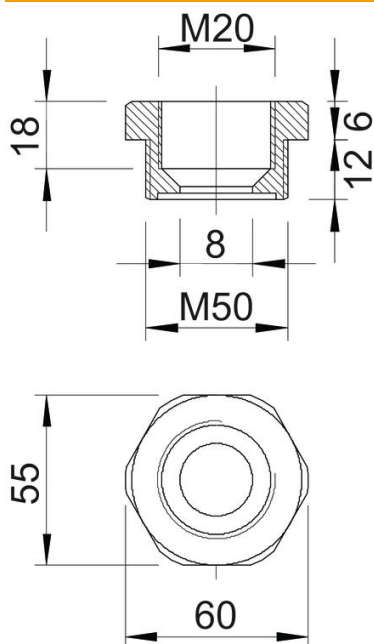

## Szűkítő, metrikus menet

Cikkszám: 2030655

Szűkítő metrikus belső és külső menettel.

PA poliamid

### Törzsadatok

Cikkszám	2030655
Típus	107 R M50-20 PA
1. megnevezés	szűkítő
Gyártó	OBO
Méret	M50-M20
Szín	világosszürke; RAL 7035
Anyag	Poliamid
Legkisebb eladási egység	25
mennyiségegység	Darab
Súly	2,3 kg
súly-mértékegység	kg/100 darab

## Méretetek

e méret	60 mm
L méret	18 mm
L1 méret	12 mm
L2 méret	6 mm
L3 méret	18 mm

## Műszaki adatok

Robbanásveszélyes alkalmazásokhoz	nem
Menet típusa: belső menet	metrikus
Menet típusa: belső menet	metrikus
Menethossz	12 mm
Menet mérete: metrikus, külső	50
Menet mérete: metrikus, belső	20
Halogénmentes	igen
Kulcsnyílás	55
nikkelezett	nem