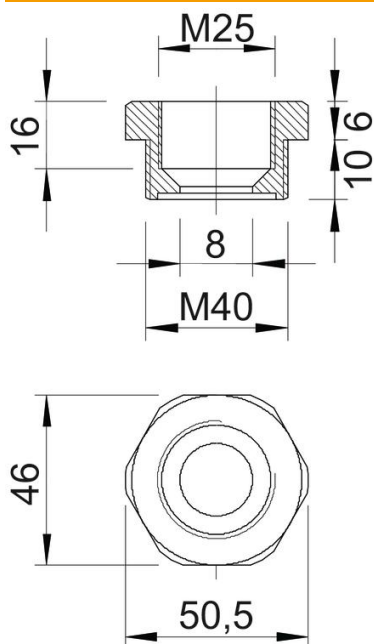

## Szűkítő, metrikus menet

Cikkszám: 2030649

Szűkítő metrikus belső és külső menettel.

PA poliamid

### Törzsadatok

Cikkszám	2030649
Típus	107 R M40-25 PA
1. megnevezés	szűkítő
Gyártó	OBO
Méret	M40-M25
Szín	világosszürke; RAL 7035
Anyag	Poliamid
Legkisebb eladási egység	50
mennyiségegység	Darab
Súly	1,95 kg
súly-mértékegység	kg/100 darab

## Méretetek

e méret	50,5 mm
L méret	16 mm
L1 méret	10 mm
L2 méret	6 mm
L3 méret	16 mm

## Műszaki adatok

Robbanásveszélyes alkalmazásokhoz	nem
Menet típusa: belső menet	metrikus
Menet típusa: belső menet	metrikus
Menethossz	10 mm
Menet mérete: metrikus, külső	40
Menet mérete: metrikus, belső	25
Halogénmentes	igen
Kulcsnyílás	46
nikkelezett	nem