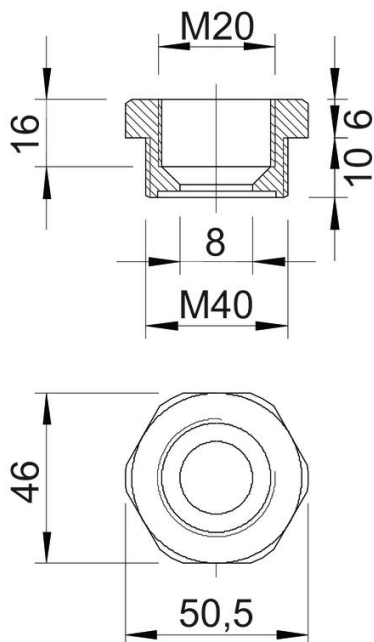

## Szűkítő, metrikus menet

Cikkszám: 2030646

Szűkítő metrikus belső és külső menettel.

PA poliamid

### Törzsadatok

Cikkszám	2030646
Típus	107 R M40-20 PA
1. megnevezés	szűkítő
Gyártó	OBO
Méret	M40-M20
Szín	világosszürke; RAL 7035
Anyag	Poliamid
Legkisebb eladási egység	50
mennyiségegység	Darab
Súly	1,85 kg
súly-mértékegység	kg/100 darab

## Méretetek

e méret	50,5 mm
L méret	16 mm
L1 méret	10 mm
L2 méret	6 mm
L3 méret	16 mm

## Műszaki adatok

Robbanásveszélyes alkalmazásokhoz	nem
Menet típusa: belső menet	metrikus
Menet típusa: belső menet	metrikus
Menethossz	10 mm
Menet mérete: metrikus, külső	40
Menet mérete: metrikus, belső	20
Halogénmentes	igen
Kulcsnyílás	46
nikkelezett	nem