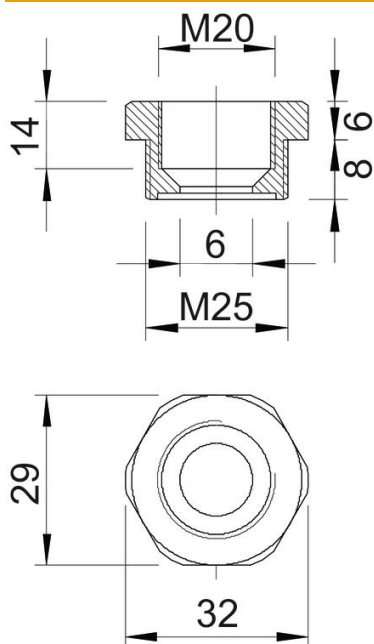

Muszaki adatlap

Szűkítő, metrikus menet

Cikkszám: 2030628

Szűkítő metrikus belső és külső menettel.

PA poliamid

Törzsadatok

Cikkszám	2030628
Típus	107 R M25-20 PA
1. megnevezés	szűkítő
Gyártó	OBO
Méret	M25-M20
Szín	világosszürke; RAL 7035
Anyag	Poliamid
Legkisebb eladási egység	100
mennyiségegység	Darab
Súly	0,65 kg
súly-mértékegység	kg/100 darab

Műszaki adatlap

Szűkítő, metrikus menet

Cikkszám: 2030628

Méretetek

e méret	32 mm
L méret	14 mm
L1 méret	8 mm
L2 méret	6 mm
L3 méret	14 mm

Műszaki adatok

Robbanásveszélyes alkalmazásokhoz	nem
Menet típusa: belső menet	metrikus
Menet típusa: belső menet	metrikus
Menethossz	8 mm
Menet mérete: metrikus, külső	25
Menet mérete: metrikus, belső	20
Halogénmentes	igen
Kulcsnyílás	29
nikkelezett	nem