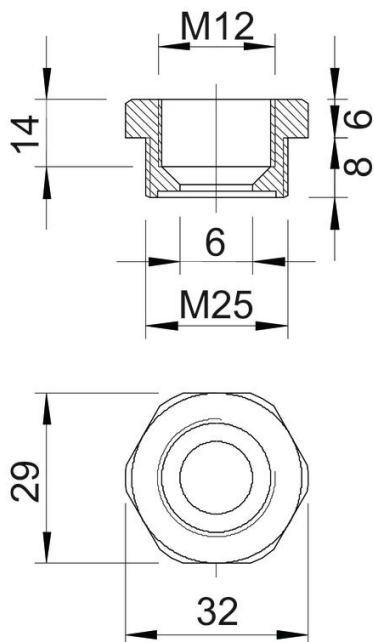

Muszaki adatlap

Szűkítő, metrikus menet

Cikkszám: 2030624

Szűkítő metrikus belső és külső menettel.

PA poliamid

Törzsadatok

Cikkszám	2030624
Típus	107 R M25-12 PA
1. megnevezés	szűkítő
Gyártó	OBO
Méret	M25-M12
Szín	világosszürke; RAL 7035
Anyag	Poliamid
Legkisebb eladási egység	100
mennyiségegység	Darab
Súly	0,85 kg
súly-mértékegység	kg/100 darab

Muszaki adatlap

Szűkítő, metrikus menet

Cikkszám: 2030624

Méretetek

e méret	32 mm
L méret	14 mm
L1 méret	8 mm
L2 méret	6 mm
L3 méret	14 mm

Műszaki adatok

Robbanásveszélyes alkalmazásokhoz	nem
Menet típusa: belső menet	metrikus
Menet típusa: belső menet	metrikus
Menethossz	8 mm
Menet mérete: metrikus, külső	25
Menet mérete: metrikus, belső	12
Halogénmentes	igen
Kulcsnyílás	29
nikkelezett	nem