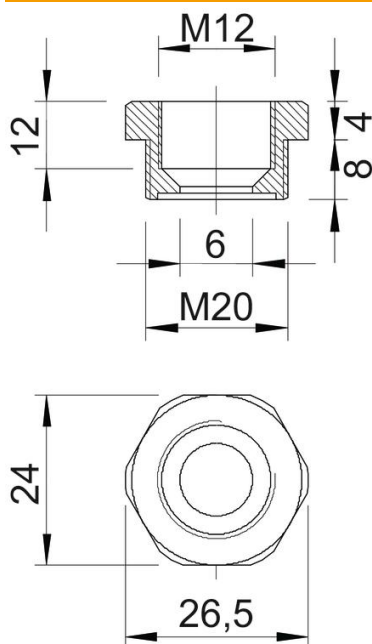

Muszaki adatlap

Szűkítő, metrikus menet

Cikkszám: 2030616

Szűkítő metrikus belső és külső menettel.

PA poliamid

Törzsadatok

Cikkszám	2030616
Típus	107 R M20-12 PA
1. megnevezés	szűkítő
Gyártó	OBO
Méret	M20-M12
Szín	világosszürke; RAL 7035
Anyag	Poliamid
Legkisebb eladási egység	100
mennyiségegység	Darab
Súly	0,5 kg
súly-mértékegység	kg/100 darab

Muszaki adatlap

Szűkítő, metrikus menet

Cikkszám: 2030616

Méretetek

e méret	26,5 mm
L méret	12 mm
L1 méret	8 mm
L2 méret	4 mm
L3 méret	12 mm

Műszaki adatok

Robbanásveszélyes alkalmazásokhoz	nem
Menet típusa: belső menet	metrikus
Menet típusa: belső menet	metrikus
Menethossz	8 mm
Menet mérete: metrikus, külső	20
Menet mérete: metrikus, belső	12
Halogénmentes	igen
Kulcsnyílás	24
nikkelezett	nem