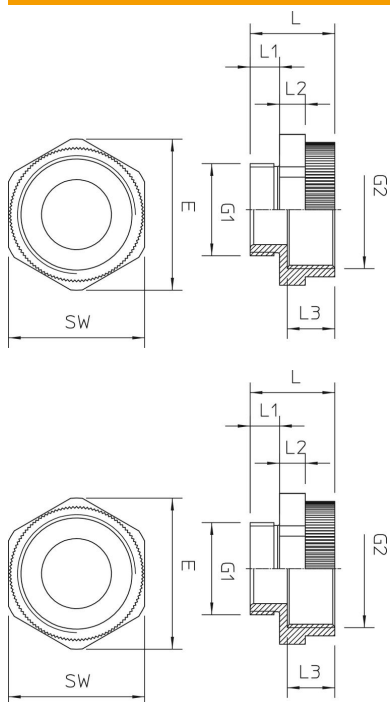

Muszaki adatlap

Bővítő, metrikus menet

Cikkszám: 2031454

Bővítő csatlakozó csomk, metrikus belső és külső menet.

PA poliamid

Törzsadatok

Cikkszám	2031454
Típus	107 E M 32-40 PA
1. megnevezés	Bővítő csatlakozócsomk
2. megnevezés	M - M
Gyártó	OBO
Méret	M32-M40
Szín	világosszürke; RAL 7035
Anyag	Poliamid
Legkisebb eladási egység	25
mennyiségegység	Darab
Súly	1,3 kg
súly-mértékegység	kg/100 darab

Műszaki adatlap

Bővítő, metrikus menet

Cikkszám: 2031454

Méretetek

D méret	26 mm
e méret	49,5 mm
G1 méret (mm)	32
G2 méret (mm)	40
L méret	25 mm
L1 méret	10 mm
L2 méret	7 mm
L3 méret	12,5 mm

Műszaki adatok

Robbanásveszélyes alkalmazásokhoz	nem
Menet típusa: belső menet	metrikus
Menet típusa: belső menet	metrikus
Menet mérete: metrikus, külső	32
Menet mérete: metrikus, belső	40
Kulcsnyílás	45
nikkelezett	nem