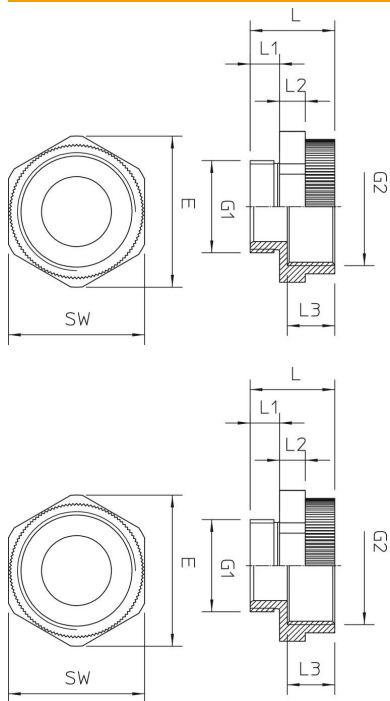

Muszaki adatlap

Bővítő, metrikus menet

Cikkszám: 2031453

Bővítő csatlakozó csomk, metrikus belső és külső menet.

PA poliamid

Törzsadatok

Cikkszám	2031453
Típus	107 E M 25-32 PA
1. megnevezés	Bővítő csatlakozócsomk
2. megnevezés	M - M
Gyártó	OBO
Méret	M25-M32
Szín	világosszürke; RAL 7035
Anyag	Poliamid
Legkisebb eladási egység	50
mennyiségegység	Darab
Súly	0,97 kg
súly-mértékegység	kg/100 darab

Műszaki adatlap

Bővítő, metrikus menet

Cikkszám: 2031453

Méretetek

D méret	19 mm
e méret	41 mm
G1 méret (mm)	25
G2 méret (mm)	32
L méret	23 mm
L1 méret	8 mm
L2 méret	7 mm
L3 méret	12,5 mm

Műszaki adatok

Robbanásveszélyes alkalmazásokhoz	nem
Menet típusa: belső menet	metrikus
Menet típusa: belső menet	metrikus
Menet mérete: metrikus, külső	25
Menet mérete: metrikus, belső	25
Kulcsnyílás	37
nikkelezett	nem