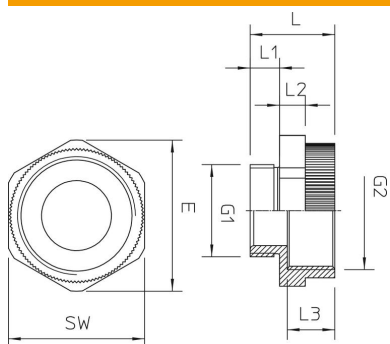

Muszaki adatlap

Bővítő, metrikus menet

Cikkszám: 2031450

Bővítő csatlakozó csomk, metrikus belső és külső menet.

PA poliamid

Törzsadatok

Cikkszám	2031450
Típus	107 E M 12-16 PA
1. megnevezés	Bővítő csatlakozócsomk
2. megnevezés	M - M
Gyártó	OBO
Méret	M12-M16
Szín	világosszürke; RAL 7035
Anyag	Poliamid
Legkisebb eladási egység	50
mennyiségegység	Darab
Súly	0,3 kg
súly-mértékegység	kg/100 darab

Méretek

D méret	7 mm
e méret	22 mm
G1 méret (mm)	12
G2 méret (mm)	16
L méret	20,5 mm
L1 méret	8 mm
L2 méret	5 mm
L3 méret	10,5 mm

Műszaki adatlap

Bővítő, metrikus menet

Cikkszám: 2031450

Műszaki adatok

Robbanásveszélyes alkalmazásokhoz	nem
Menet típusa: belső menet	metrikus
Menet típusa: belső menet	metrikus
Menet mérete: metrikus, külső	12
Menet mérete: metrikus, belső	16
Kulcsnyílás	20
nikkelezett	nem