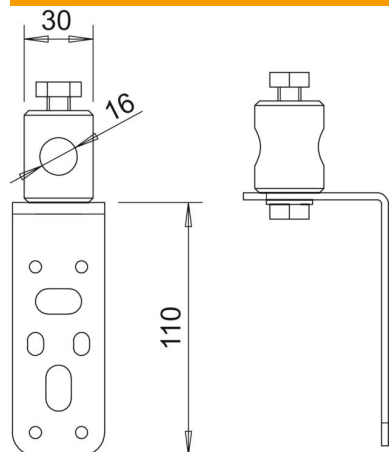

Muszaki adatlap

Rögzítőszeget

Cikkszám: 5408986

- Szigetelőrudak falakon és szerkezeteken történő rögzítéséhez
- Rozsdamentes acél talplemez
- 16 mm átmérőjű rudakhoz

A2 rozsdamentes acél, (W. Nr. 1.4301)

Törzsadatok

Cikkszám	5408986
1. megnevezés	Iso-Combi
2. megnevezés	Wandanschluss gewinkelt
Gyártó	OBO
Méret	200x160x65
Anyag	rozsdamentes acél, 1.4301
Legkisebb eladási egység	1
mennyiségegység	Darab
Súly	27,96 kg
súly-mértékegység	kg/100 darab

Műszaki adatlap

Rögzítőszelet

Cikkszám: 5408986

Méret

D min. méret	30 mm
d Ø méret	16 mm
L méret	110 mm

Műszaki adatok

Csatlakozó	Huzal
------------	-------