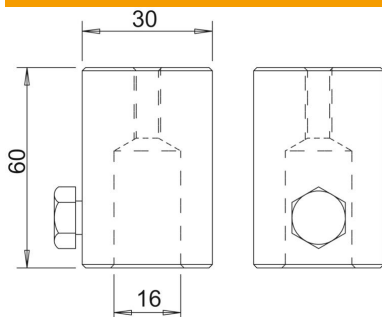

Muszaki adatlap

Fali csatlakozó

Cikkszám: 5408689

- T-összekötő szigetelőrudak szereléséhez
- M8 belső menettel, pl. 177 típusú (5207347) vezetékartók szereléséhez, Rd vezetékek szabad vezetéséhez
- M10 csavarokkal

Alu alumínium

Törzsadatok

Cikkszám	5408689
1. megnevezés	Wandanschluss
2. megnevezés	16mm-es GFK-felfogórúdhoz
Gyártó	OBO
Méret	16mm
Anyag	Alumínium
Legkisebb eladási egység mennyiségegység	10
Súly	14,2 kg
súly-mértékegység	kg/100 darab

Méretetek

hossz	60 mm
D min. méret	30 mm
d Ø méret	16 mm
L méret	60 mm

Műszaki adatok

Csatlakozó	Huzal
Tartozékok fajtája	egyéb