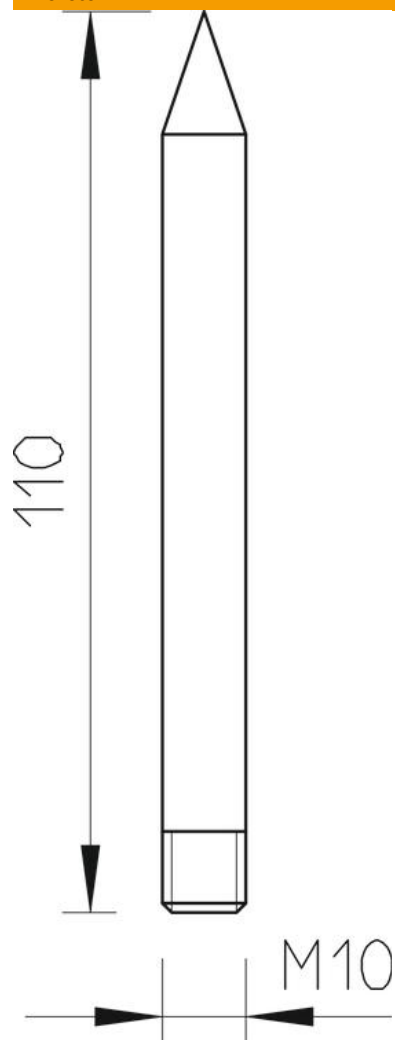

Muszaki adatlap

Felfogócsúcs

Cikkszám: 5408458

- Szigetelőrudak végére, 101 IES sorozatjelű végelemmel történő rögzítéshez
- M10 menettel

Alu alumínium

Törzsadatok

Cikkszám	5408458
1. megnevezés	felfogócsúcs
Gyártó	OBO
Méret	M10
Anyag	Alumínium
Legkisebb eladási egység mennyiségegység	10 Darab
Súly	10 kg
súly-mértékegység	kg/100 darab

Muszaki adatlap

Felfogócsúcs

Cikkszám: 5408458

Méreték

hossz	110 mm
L méret	110 mm

Műszaki adatok

Csatlakozó	Huzal
Kivitel	Felfogócsúcs