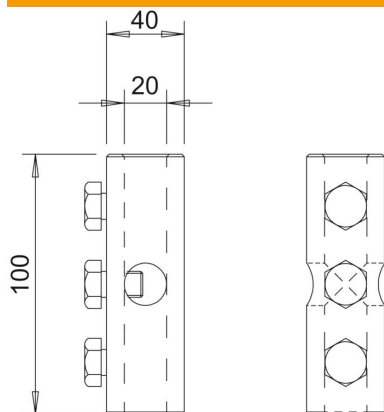

## K-összekötő

Cikkszám: 5408296

- Kereszt-összekötő szigetelőrudak szereléséhez
- M10 csavarokkal

**Alu** alumínium

### Törzsdatok

Cikkszám	5408296
1. megnevezés	K-összekötő
Gyártó	OBO
Méret	20mm
Anyag	Alumínium
Legkisebb eladási egység mennyiségegység	10 Darab
Súly	20 kg
súly-mértékegység	kg/100 darab

### Méreték

hossz	100 mm
D min. méret	40 mm
d Ø méret	20 mm
L méret	100 mm