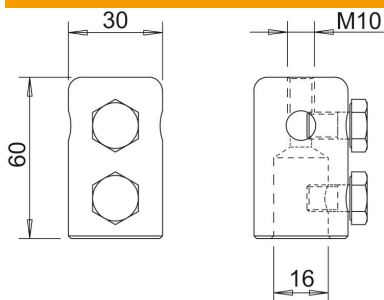

- Végelem Rd 8-10 huzal és 101 ISP felfogócsúcs rögzítéséhez
- M10 belső menettel, pl. Vario-gyorsösszekötőhöz, a vezetékek szilárd rögzítéséhez a csomópontokon
- M10 csavarokkal

Alu alumínium

Törzsadatok

Cikkszám	5408395
1. megnevezés	véglezáráselem
2. megnevezés	16mm-es GFK-felfogórúdhoz
Gyártó	OBO
Méret	16mm
Anyag	Alumínium
Legkisebb eladási egység	10
mennyiségegység	Darab
Súly	10 kg
súly-mértékegység	kg/100 darab

Méretek

hossz	60 mm
D min. méret	30 mm
d Ø méret	16 mm
L méret	60 mm

Műszaki adatok

Csatlakozó	Huzal
------------	-------