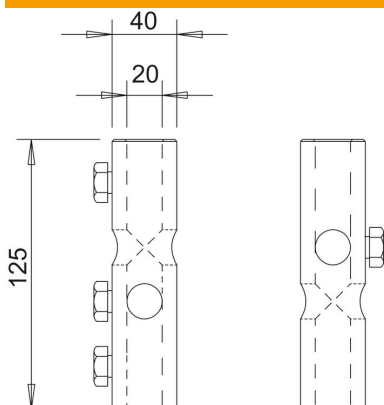

Muszaki adatlap

DK-összekötő

Cikkszám: 5408245

- Dupla-kereszt-összekötő szigetelőrudak szereléséhez
- M10 csavarokkal

Alu alumínium

Törzsadatok

Cikkszám	5408245
1. megnevezés	DK-összekötő
Gyártó	OBO
Méret	20mm
Anyag	Alumínium
Legkisebb eladási egység mennyiségegység	10 Darab
Súly	35,3 kg
súly-mértékegység	kg/100 darab

Méretetek

hossz	125 mm
D min. méret	40 mm
d Ø méret	20 mm
L méret	125 mm

Műszaki adatlap

DK-összekötő

Cikkszám: 5408245

Műszaki adatok

Csatlakozó

Huzal