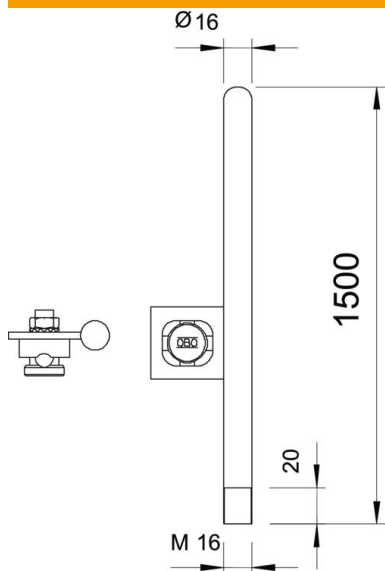

Muszaki adatlap

Felfogórúd, egyik végén legömbölyített, M16 menettel

Cikkszám: 5402859

- M16 x 20 menettel
- Csatlakozófüllel
- 5001 DIN sorozatjelű összekötővel, Rd 8-10 huzalhoz
- M16 belső menettel rendelkező felfogórúd-betontalphoz

St acél

FT merítetten tűzihorganyzott

Törzsadatok

Cikkszám	5402859
1. megnevezés	felfogórúd
2. megnevezés	csatlakozózáslóval
Gyártó	OBO
Méret	1500mm
Anyag	acél
Felület	merítetten tűzihorganyzott
Felületi szabvány	DIN EN ISO 1461
Legkisebb eladási egység mennyiségegység	1 Darab
Súly	240 kg
súly-mértékegység	kg/100 darab

Muszaki adatlap

Felfogórúd, egyik végén legömbölyített, M16 menettel

Cikkszám: 5402859

Méretetek

hossz	1 500 mm
L méret	1 500 mm

Műszaki adatok

Csatlakozó	Huzal
Kivitel	Felfogórúd
Nagy szigetelőképességű kivitel	nem
Névleges méret Ø	16 mm