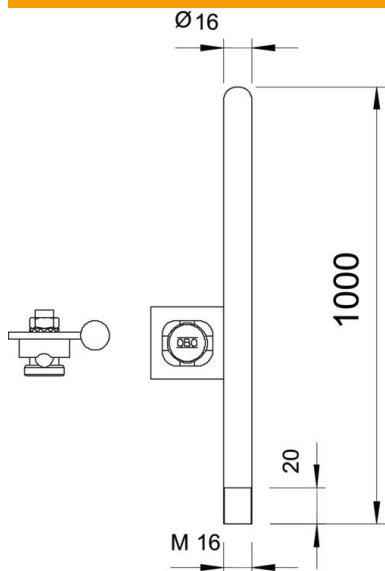

Muszaki adatlap

Felfogórúd, egyik végén legömbölyített, M16 menettel

Cikkszám: 5402808

- M16 x 20 menettel
- Csatlakozófüllel
- 5001 DIN sorozatjelű összekötővel, Rd 8-10 huzalhoz
- M16 belső menettel rendelkező felfogórúd-betontalphoz

St acél

FT merítetten tűzihorganyzott

Törzsadatok

Cikkszám	5402808
1. megnevezés	felfogórúd
2. megnevezés	csatlakozózáslóval
Gyártó	OBO
Méret	1000mm
Anyag	acél
Felület	merítetten tűzihorganyzott
Felületi szabvány	DIN EN ISO 1461
Legkisebb eladási egység mennyiségegység	1 Darab
Súly	160 kg
súly-mértékegység	kg/100 darab

Muszaki adatlap

Felfogórúd, egyik végén legömbölyített, M16 menettel

Cikkszám: 5402808

Méretetek

hossz	1 000 mm
L méret	1 000 mm

Műszaki adatok

Csatlakozó	Huzal
Kivitel	Felfogórúd
Nagy szigetelőképességű kivitel	nem
Névleges méret Ø	16 mm