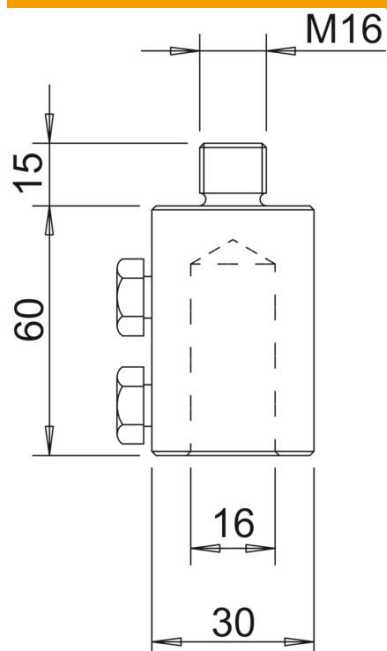

Muszaki adatlap

Csatlakozóelem

Cikkszám: 5408352

- M16-menetes csatlakozóelem
- M16 belső menetes szerelőtalpra való felszereléshez, mint a 101 típus (5402891,5402958)
- M10 csavarral

Alu alumínium

Törzsadatok

Cikkszám	5408352
1. megnevezés	csatlakozóelem
2. megnevezés	16mm-es GFK-felfogórúdhoz
Gyártó	OBO
Méret	16mm
Anyag	Alumínium
Legkisebb eladási egység mennyiségegység	10 Darab
Súly	13 kg
súly-mértékegység	kg/100 darab

Muszaki adatlap

Csatlakozóelem

Cikkszám: 5408352

Méretetek

hossz	60 mm
D min. méret	30 mm
d Ø méret	16 mm
L méret	60 mm

Műszaki adatok

Csatlakozó	Huzal
------------	-------