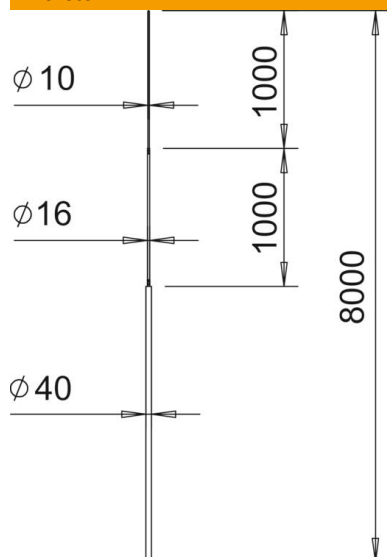

Muszaki adatlap

isFang felfogóoszlop

Cikkszám: 5402880

- Eurocode 1: MSZ EN 1991-1-4 szerinti szélterheléshez
- elvékonyított felfogórúd
- illeszkedik a 40mm-es isFang háromlábú állványhoz és az isFang-tartókhoz

Alu alumínium

Törzsadatok

Cikkszám	5402880
1. megnevezés	Felfogó
2. megnevezés	isFang
Gyártó	OBO
Méret	8000mm
Anyag	Alumínium
Legkisebb eladási egység	1
mennyiségegység	Darab
Súly	1000 kg
súly-mértékegység	kg/100 darab

Muszaki adatlap

isFang felfogóoszlop

Cikkszám: 5402880

Méretetek

hossz	8 000 mm
B méret	5 500 mm
D méret	1 000 mm
H méret	1 000 mm

Műszaki adatok

Kivitel	Felfogórúd állvánnyal
Nagy szigetelőképeségű kivitel	nem
Névleges méret Ø	40/ 16/ 10 mm